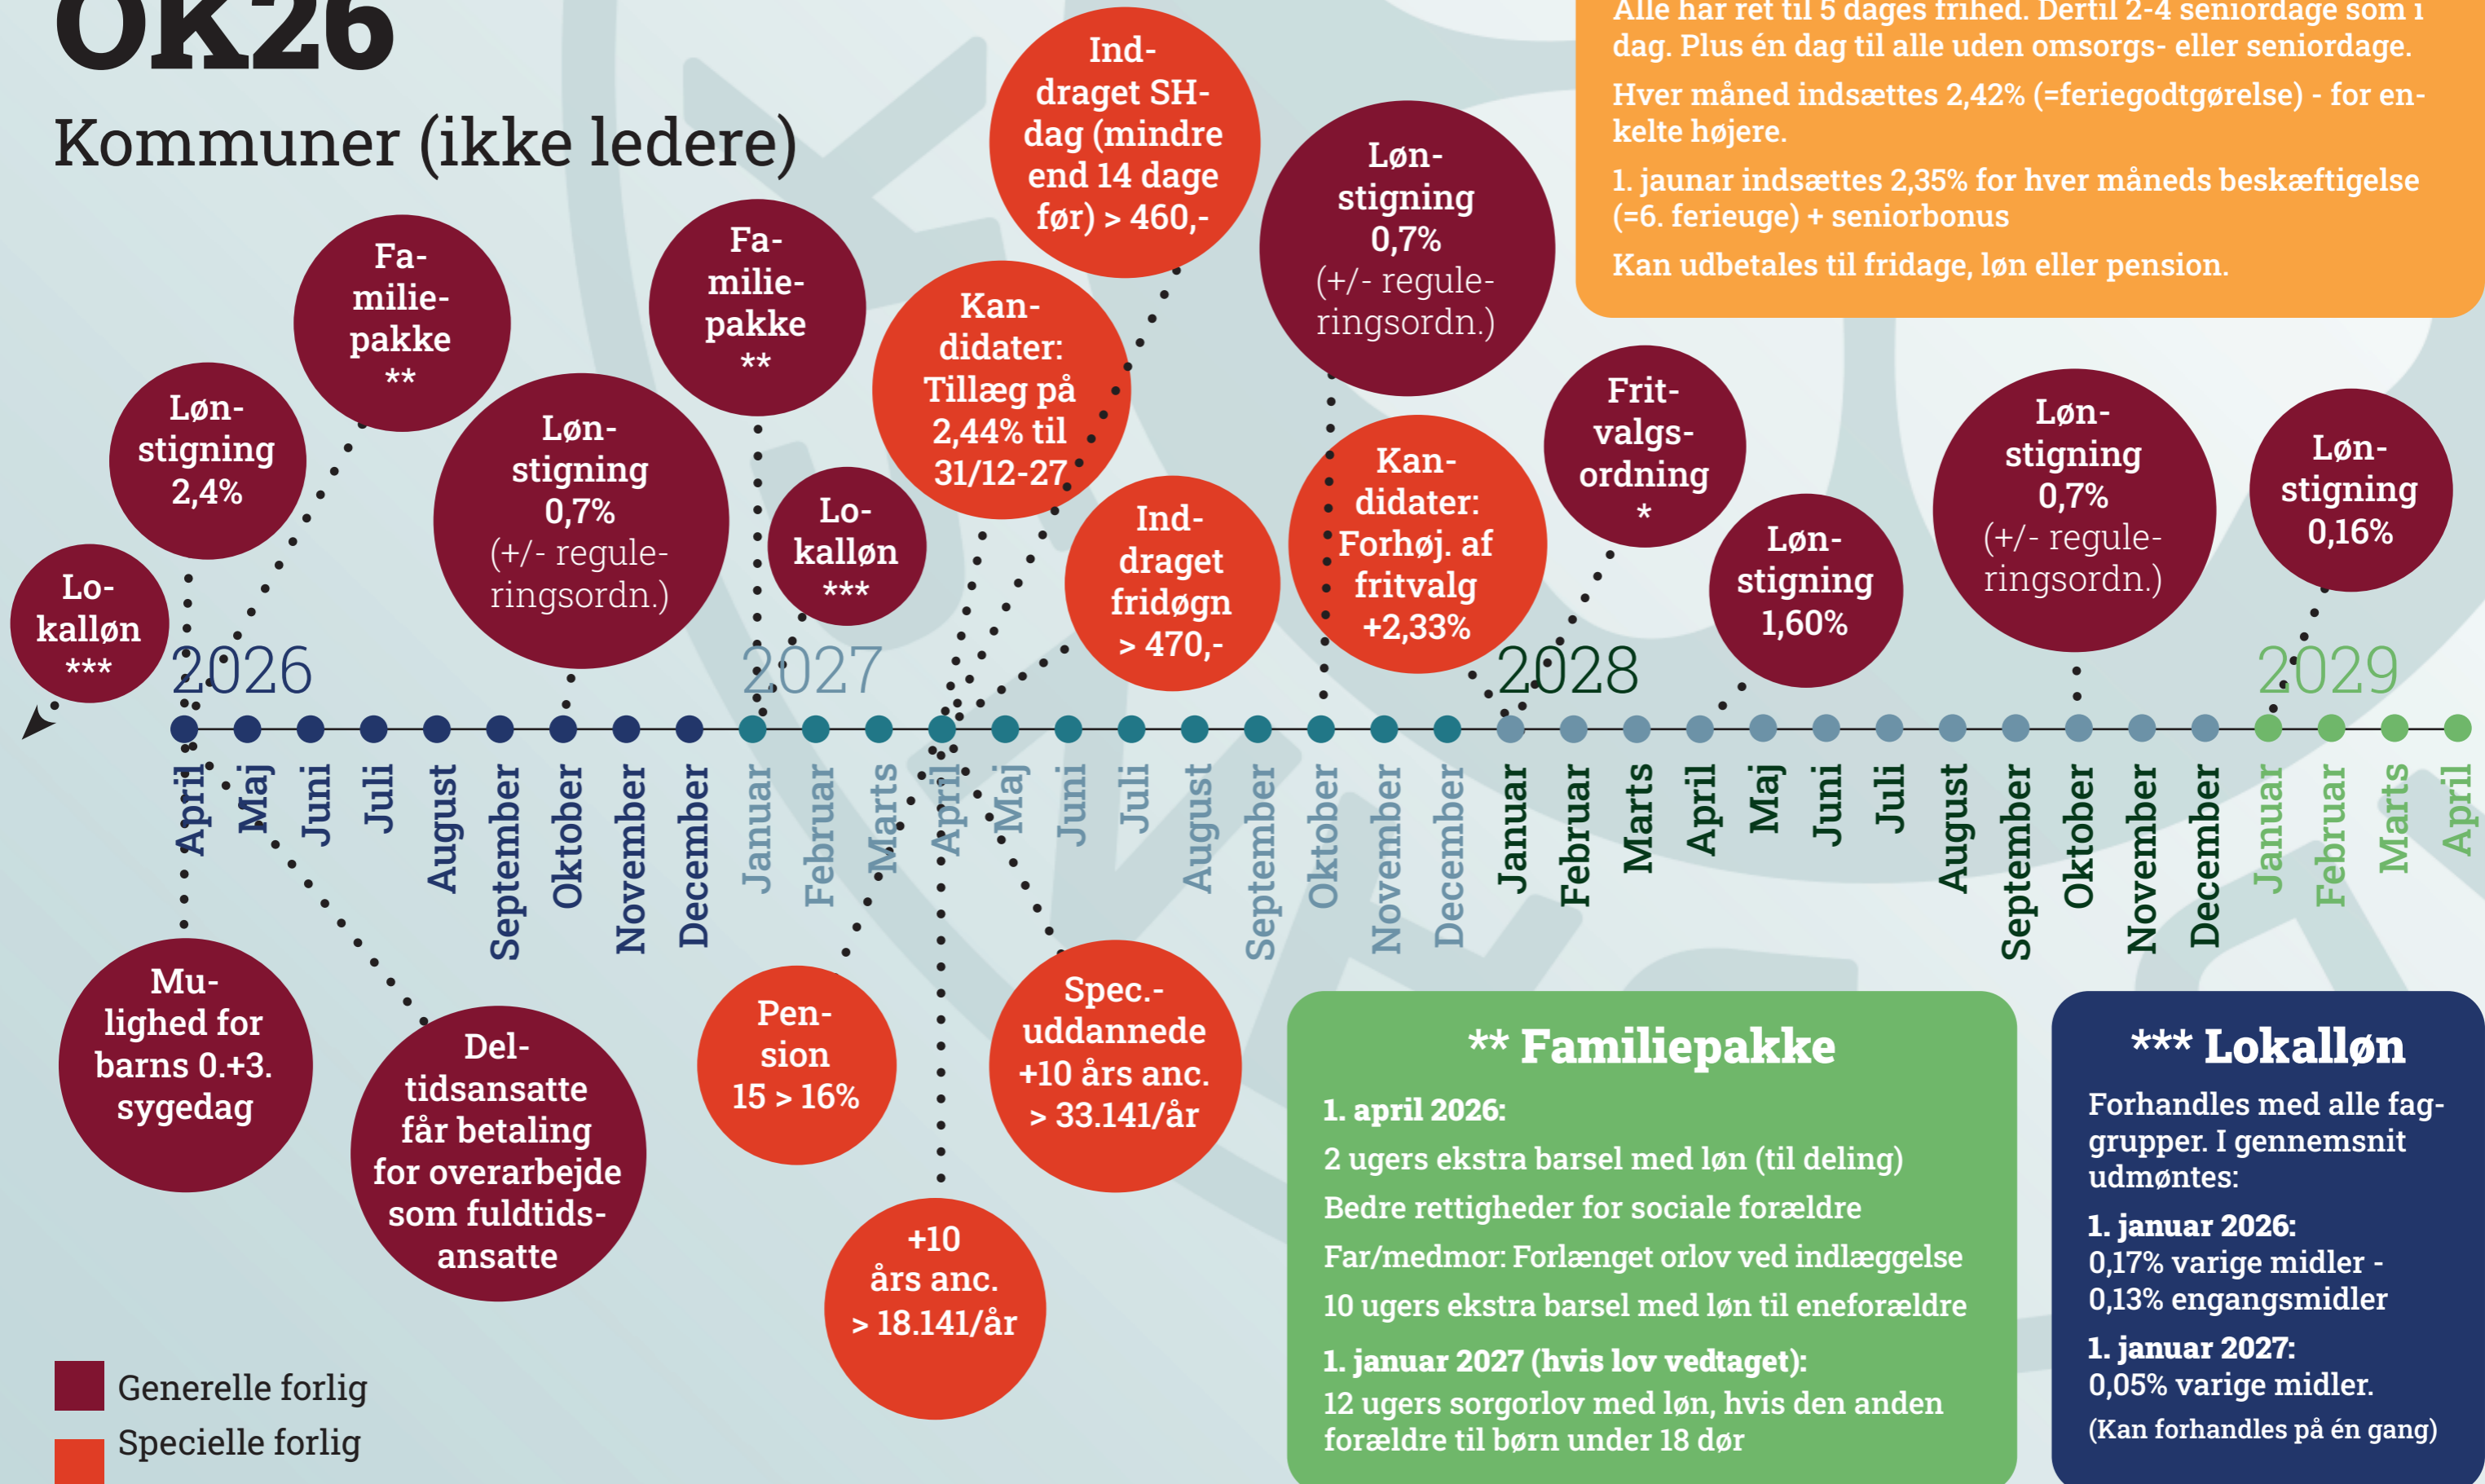

Udmøntning

OK26

Kommuner (ikke ledere)

Alle kronebeløb er i niveau 1. januar 2006.

Gang med **1,416167** for at få niveau for 1. november 2025.

* Fritvalgsordning

Oprettes 1. januar 2028. Samler ferietillæg, 6. ferieuge, seniordage og ny fritvalgsdag + evt. pension over 15%.

Alle har ret til 5 dages frihed. Dertil 2-4 seniordage som i dag. Plus én dag til alle uden omsorgs- eller seniordage.

Hver måned indsættes 2,42% (=feriegodtgørelse) - for enkelte højere.

1. januar indsættes 2,35% for hver måneds beskæftigelse (=6. ferieuge) + seniorbonus

Kan udbetales til fridage, løn eller pension.

■ Generelle forlig
■ Specielle forlig