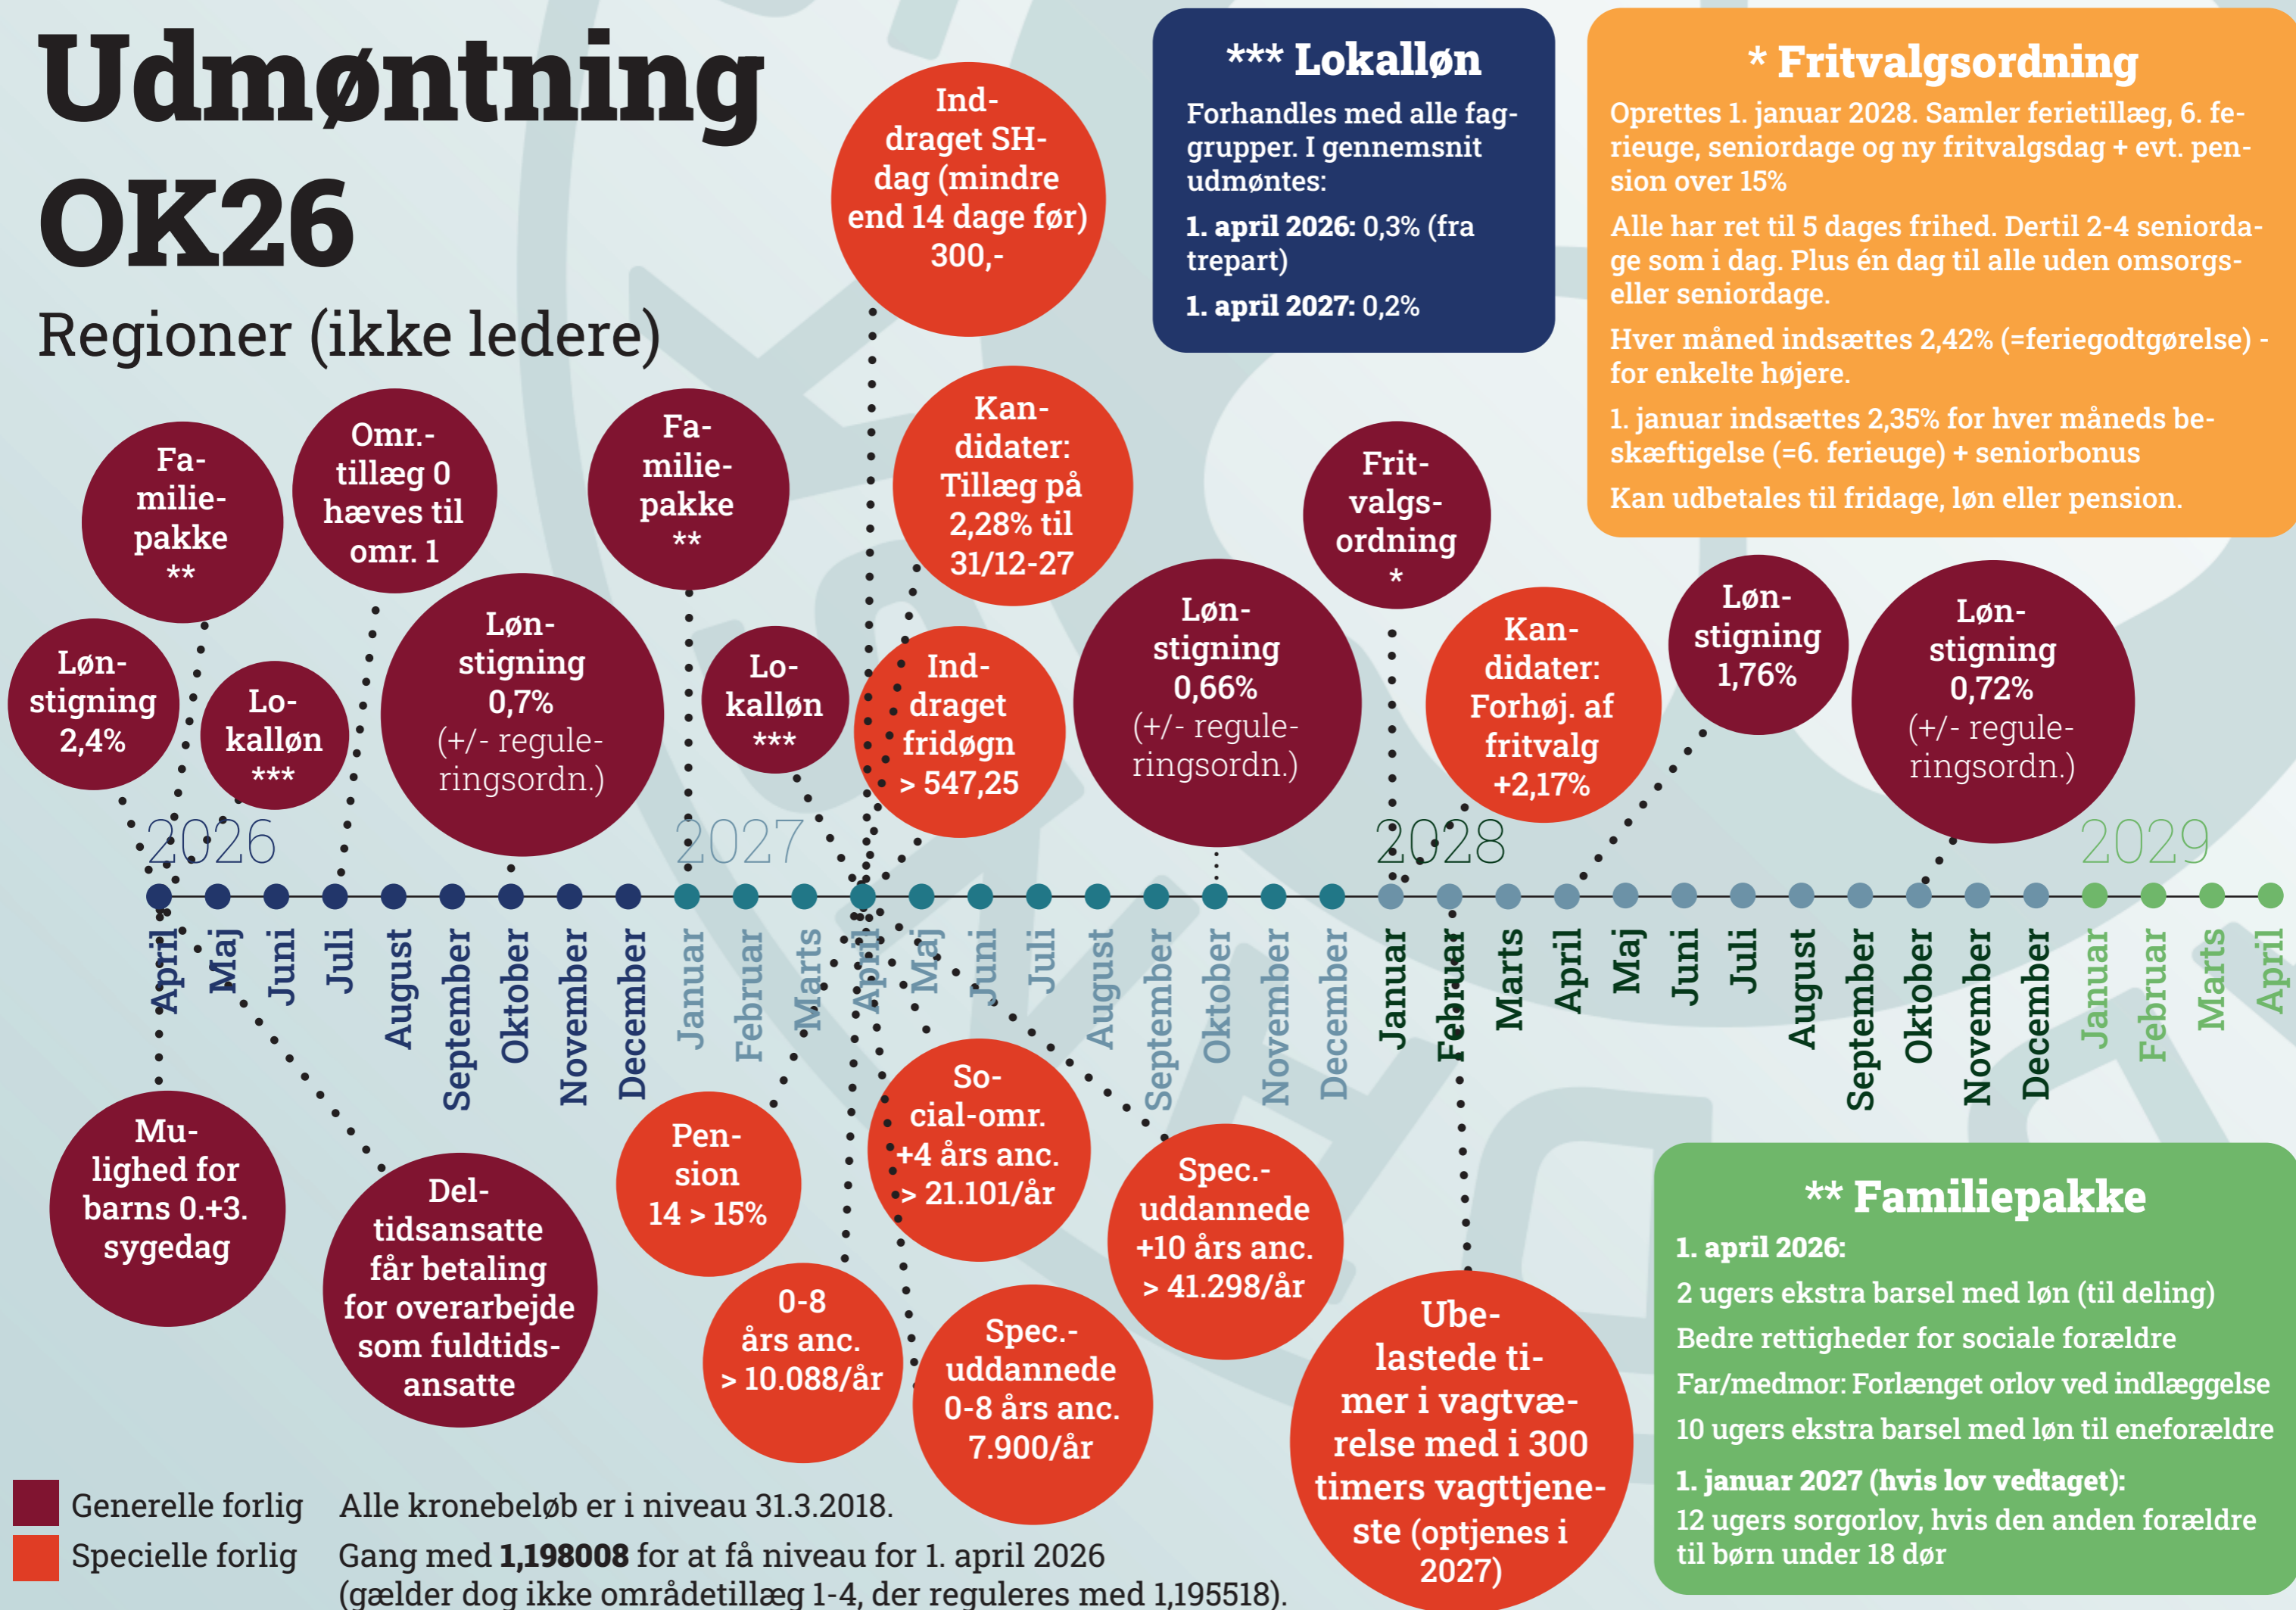

Udmøntning OK26

Regioner (ikke ledere)

■ Generelle forlig
■ Specielle forlig

Alle kronebeløb er i niveau 31.3.2018.
Gang med **1,198008** for at få niveau for 1. april 2026 (gælder dog ikke områdetillæg 1-4, der reguleres med 1,195518).